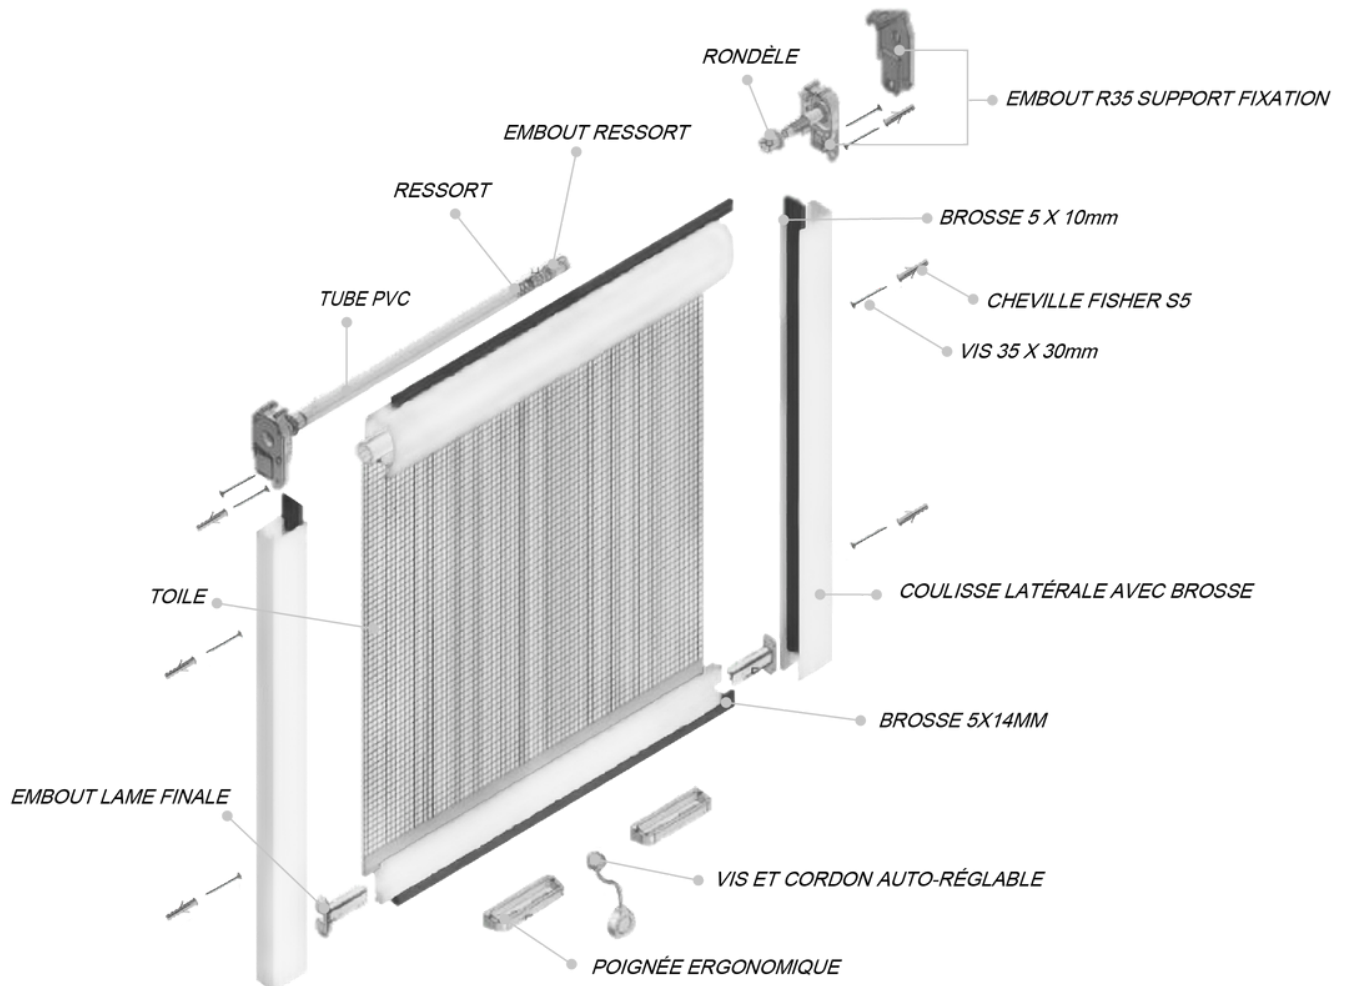

MOUSTIQUAIRE ENROULABLE VERTICALE - C35

DIMENSIONS & COLORIS

Limites Dimensionnelles

LARGEUR	Min : 500mm	Max : 1500mm
HAUTEUR	Min : 500mm	Max : 1800mm

* Dimensions minimales et maximales d'encadrement.

Laquage possible

MOUSTIQUAIRE ENROULABLE VERTICALE - C35

COUPE DU COFFRE 35

CACHE DE COFFRE 35

COUPE D'UNE COULISSE

COUPE DE LA BARRE DE CHARGE

*Schéma non à l'échelle.

OPTIONS

- Ralentisseur/Frein : freine la remontée de la toile
- Toile noire (par défaut : grise)