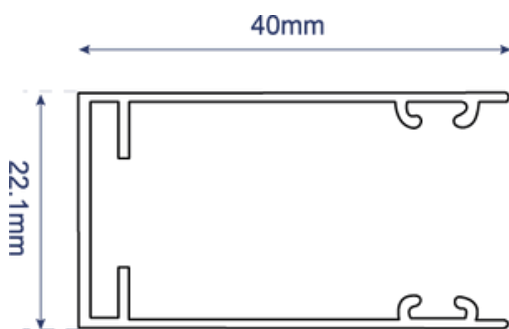

MOUSTIQUAIRE ENROULABLE VERTICALE - C35

DIMENSIONS & COLORIS

Limites Dimensionnelles

LARGEUR	Min : 500mm	Max : 1500mm
HAUTEUR	Min : 500mm	Max : 1800mm

* Dimensions minimales et maximales d'encadrement.

Laquage possible

MOUSTIQUAIRE ENROULABLE VERTICALE - C35

COUPE DU COFFRE 35

CACHE DE COFFRE 35

COUPE D'UNE COULISSE

COUPE DE LA BARRE DE CHARGE

*Schéma non à l'échelle.

OPTIONS

- Ralentisseur/Frein : freine la remontée de la toile
- Toile noire (par défaut : grise)