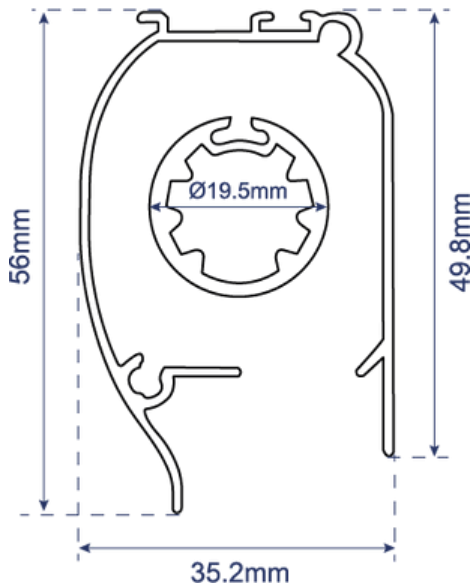

MOUSTIQUAIRE ENROULABLE VERTICALE - C35

DIMENSIONS & COLORIS

Limites Dimensionnelles

LARGEUR	Min : 500mm	Max : 1500mm
HAUTEUR	Min : 500mm	Max : 1800mm

* Dimensions minimales et maximales d'encadrement.

Laquage possible

MOUSTIQUAIRE ENROULABLE VERTICALE - C35

COUPE DU COFFRE 35

CACHE DE COFFRE 35

COUPE D'UNE COULISSE

COUPE DE LA BARRE DE CHARGE

*Schéma non à l'échelle.

OPTIONS

- Ralentisseur/Frein : freine la remontée de la toile
- Toile noire (par défaut : grise)