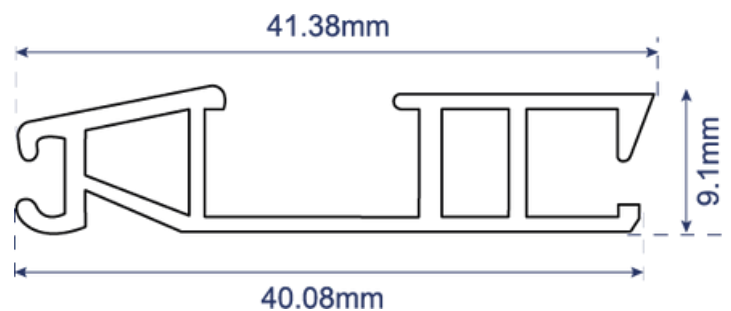

MOUSTIQUAIRE ENROULABLE VERTICALE - C35

DIMENSIONS & COLORIS

Limites Dimensionnelles

LARGEUR	Min : 500mm	Max : 1500mm
HAUTEUR	Min : 500mm	Max : 1800mm

* Dimensions minimales et maximales d'encadrement.

Laquage possible

MOUSTIQUAIRE ENROULABLE VERTICALE - C35

COUPE DU COFFRE 35

CACHE DE COFFRE 35

COUPE D'UNE COULISSE

COUPE DE LA BARRE DE CHARGE

*Schéma non à l'échelle.

OPTIONS

- Ralentisseur/Frein : freine la remontée de la toile
- Toile noire (par défaut : grise)