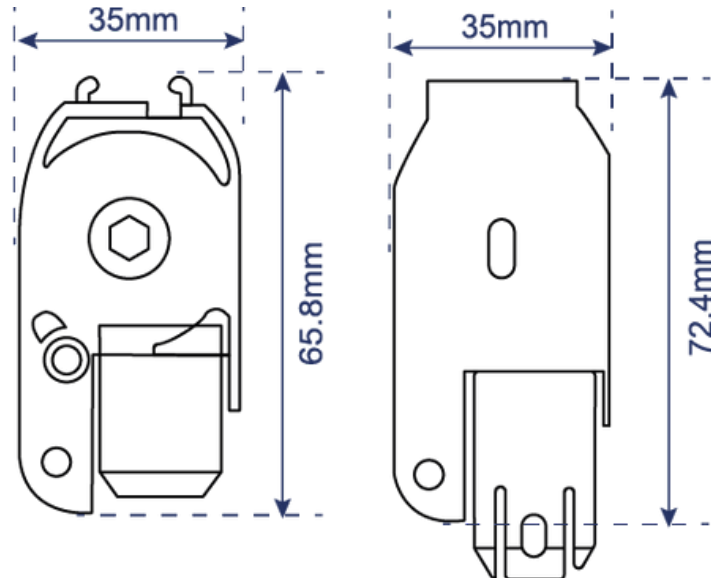

MOUSTIQUAIRE ENROULABLE VERTICALE - C35

DIMENSIONS & COLORIS

Limites Dimensionnelles

LARGEUR	Min : 500mm	Max : 1500mm
HAUTEUR	Min : 500mm	Max : 1800mm

* Dimensions minimales et maximales d'encadrement.

Laquage possible

MOUSTIQUAIRE ENROULABLE VERTICALE - C35

COUPE DU COFFRE 35

CACHE DE COFFRE 35

COUPE D'UNE COULISSE

COUPE DE LA BARRE DE CHARGE

*Schéma non à l'échelle.

OPTIONS

- Ralentisseur/Frein : freine la remontée de la toile
- Toile noire (par défaut : grise)